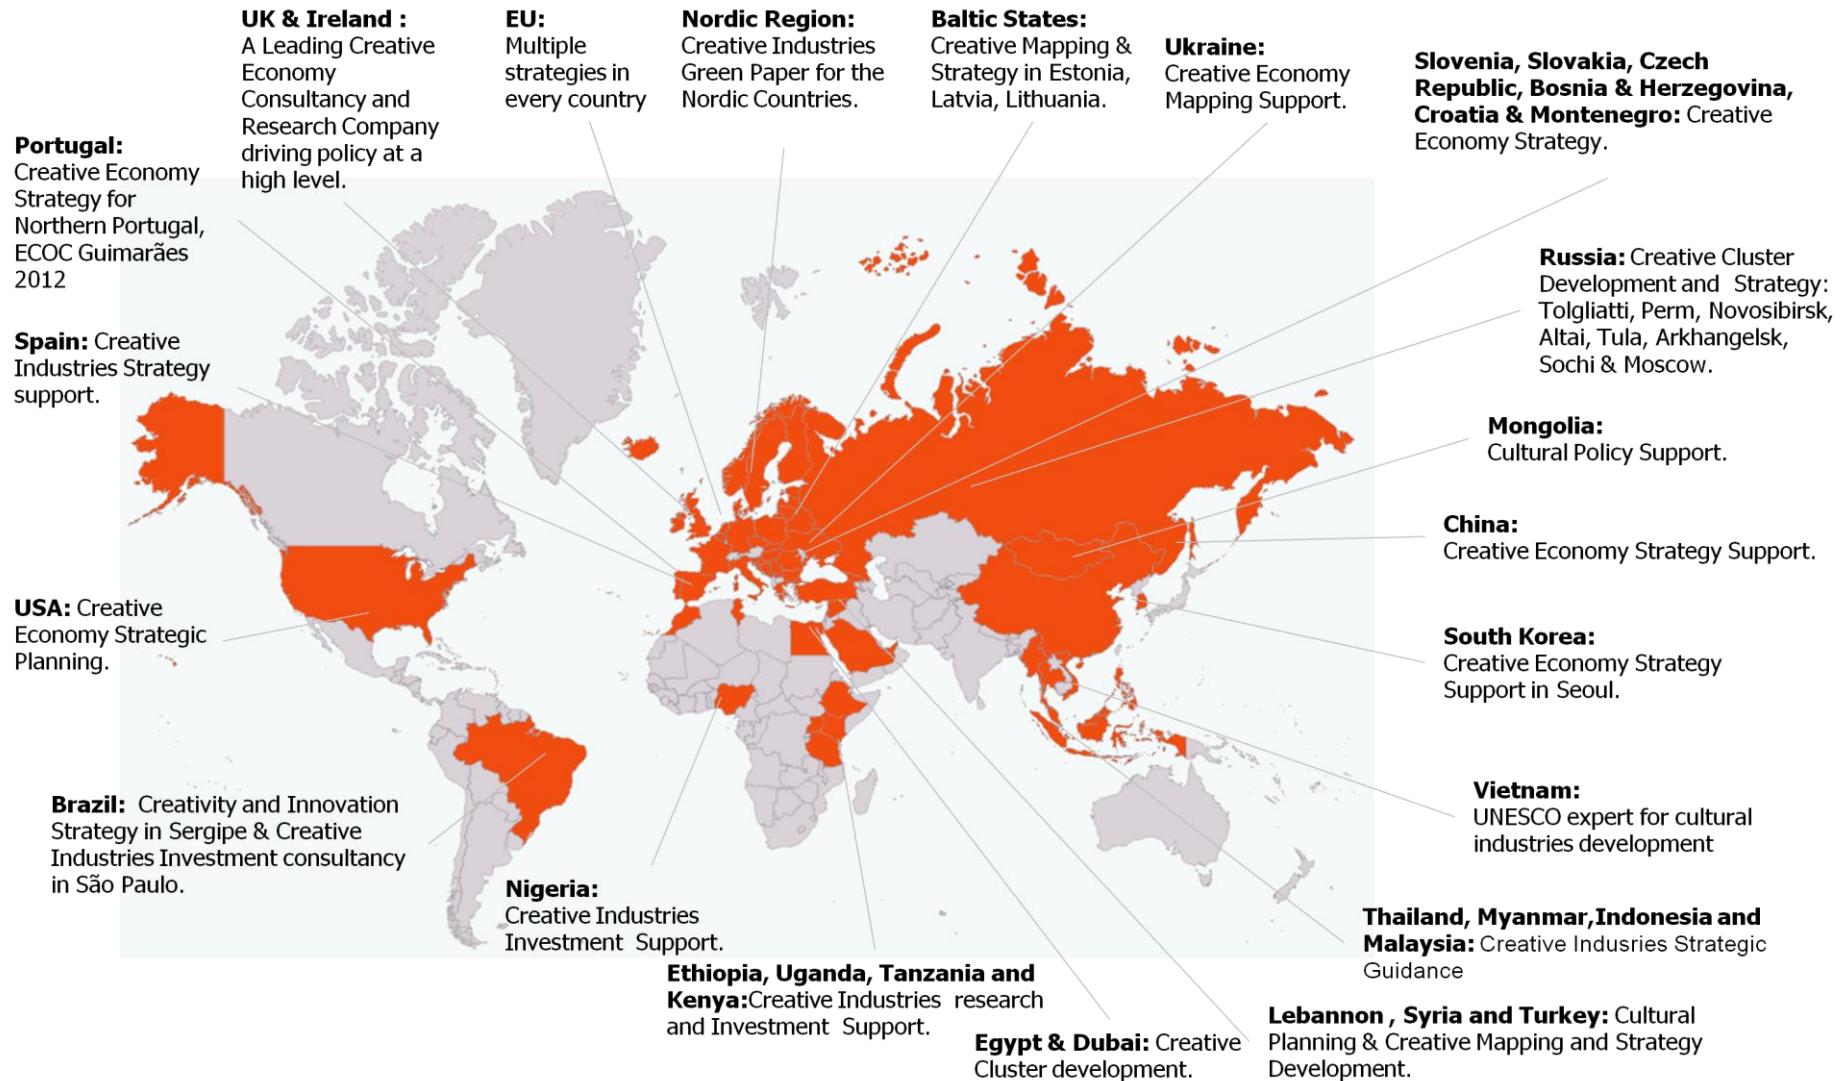

Il nostro portafoglio