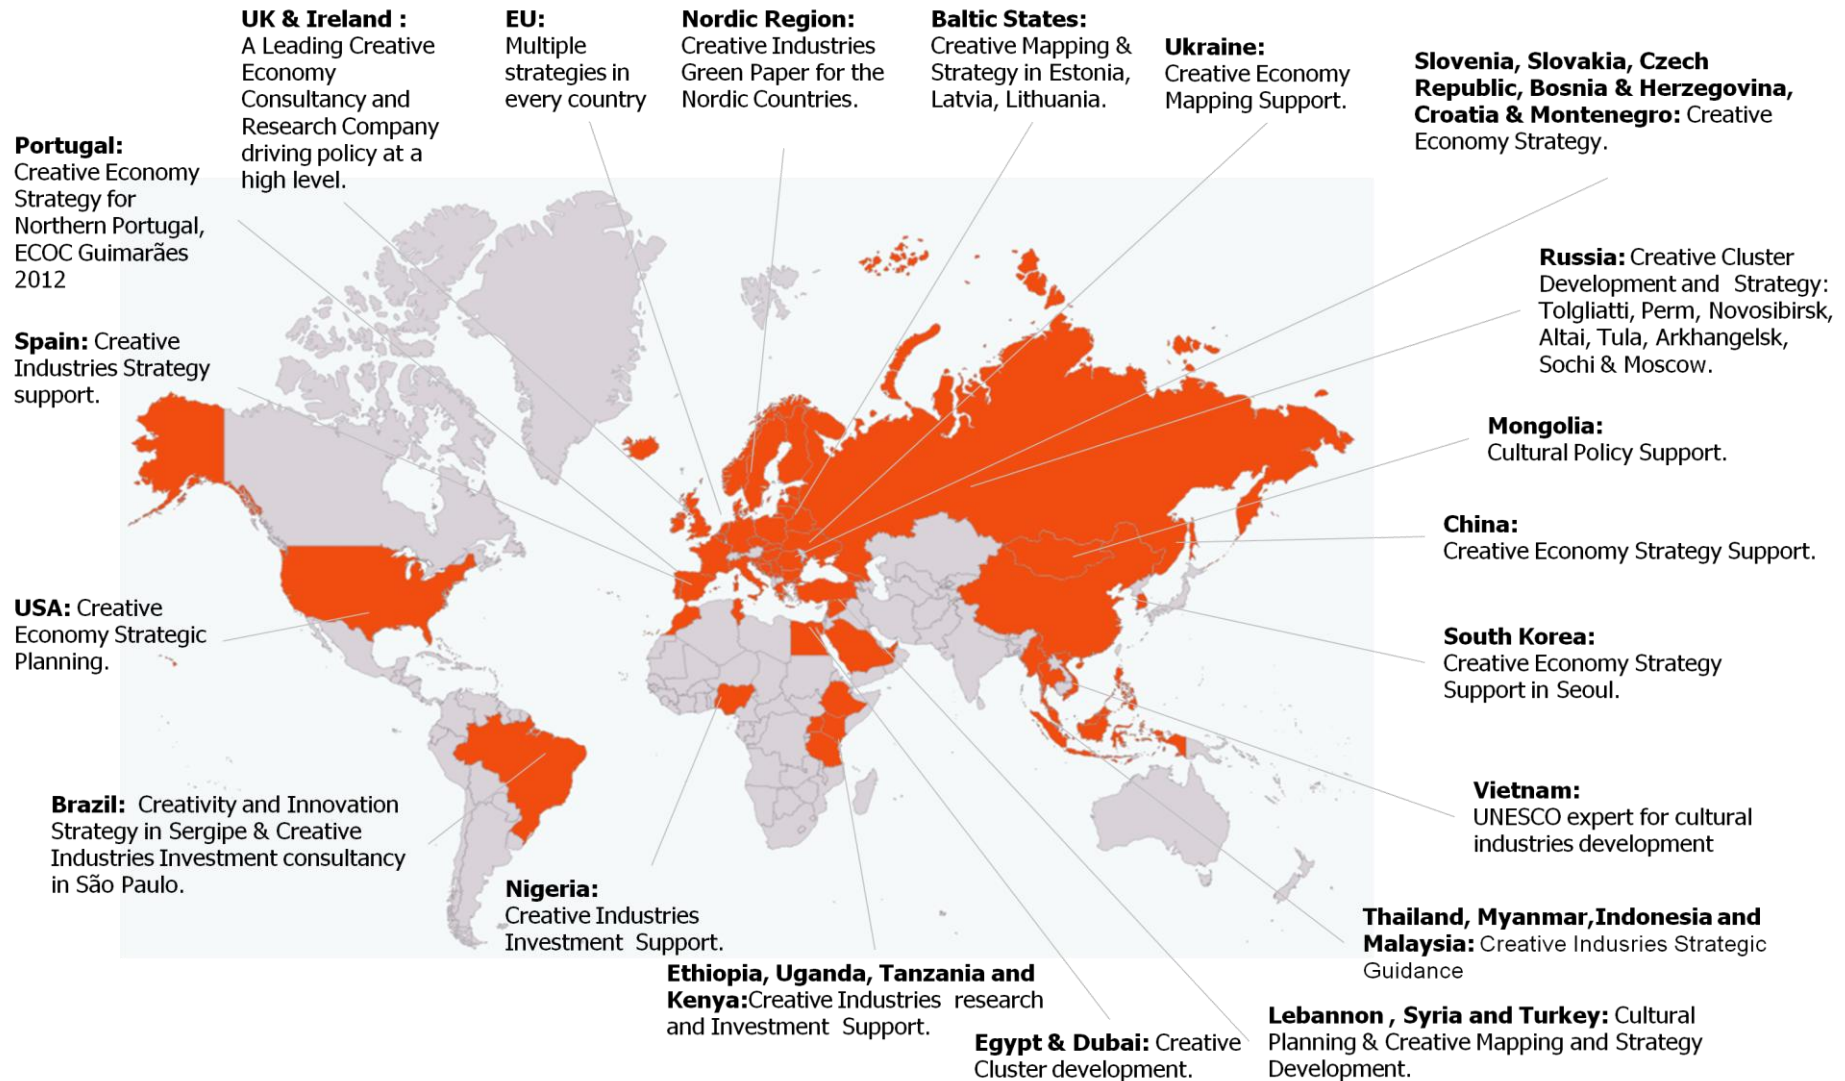

Unser Portfolio